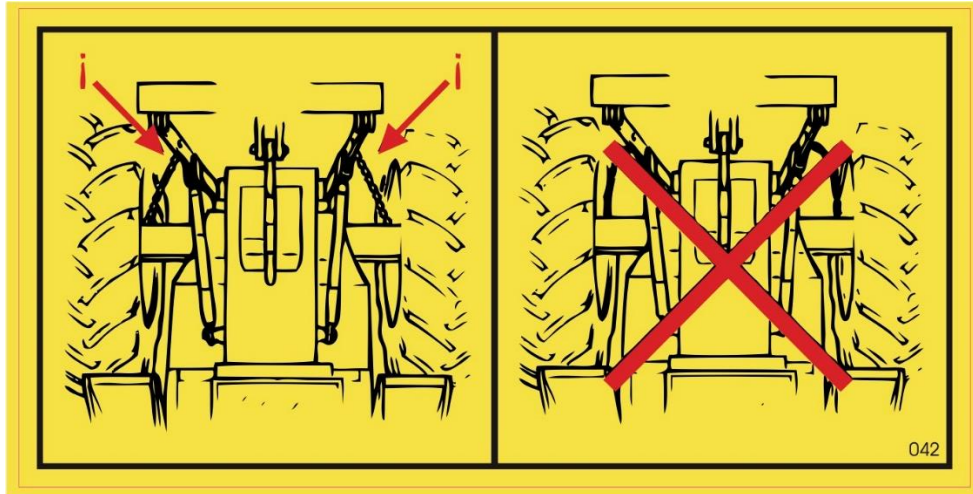

FKR-150

MADE IN
DENMARK

MAX. RPM 540

מפעל פקרו