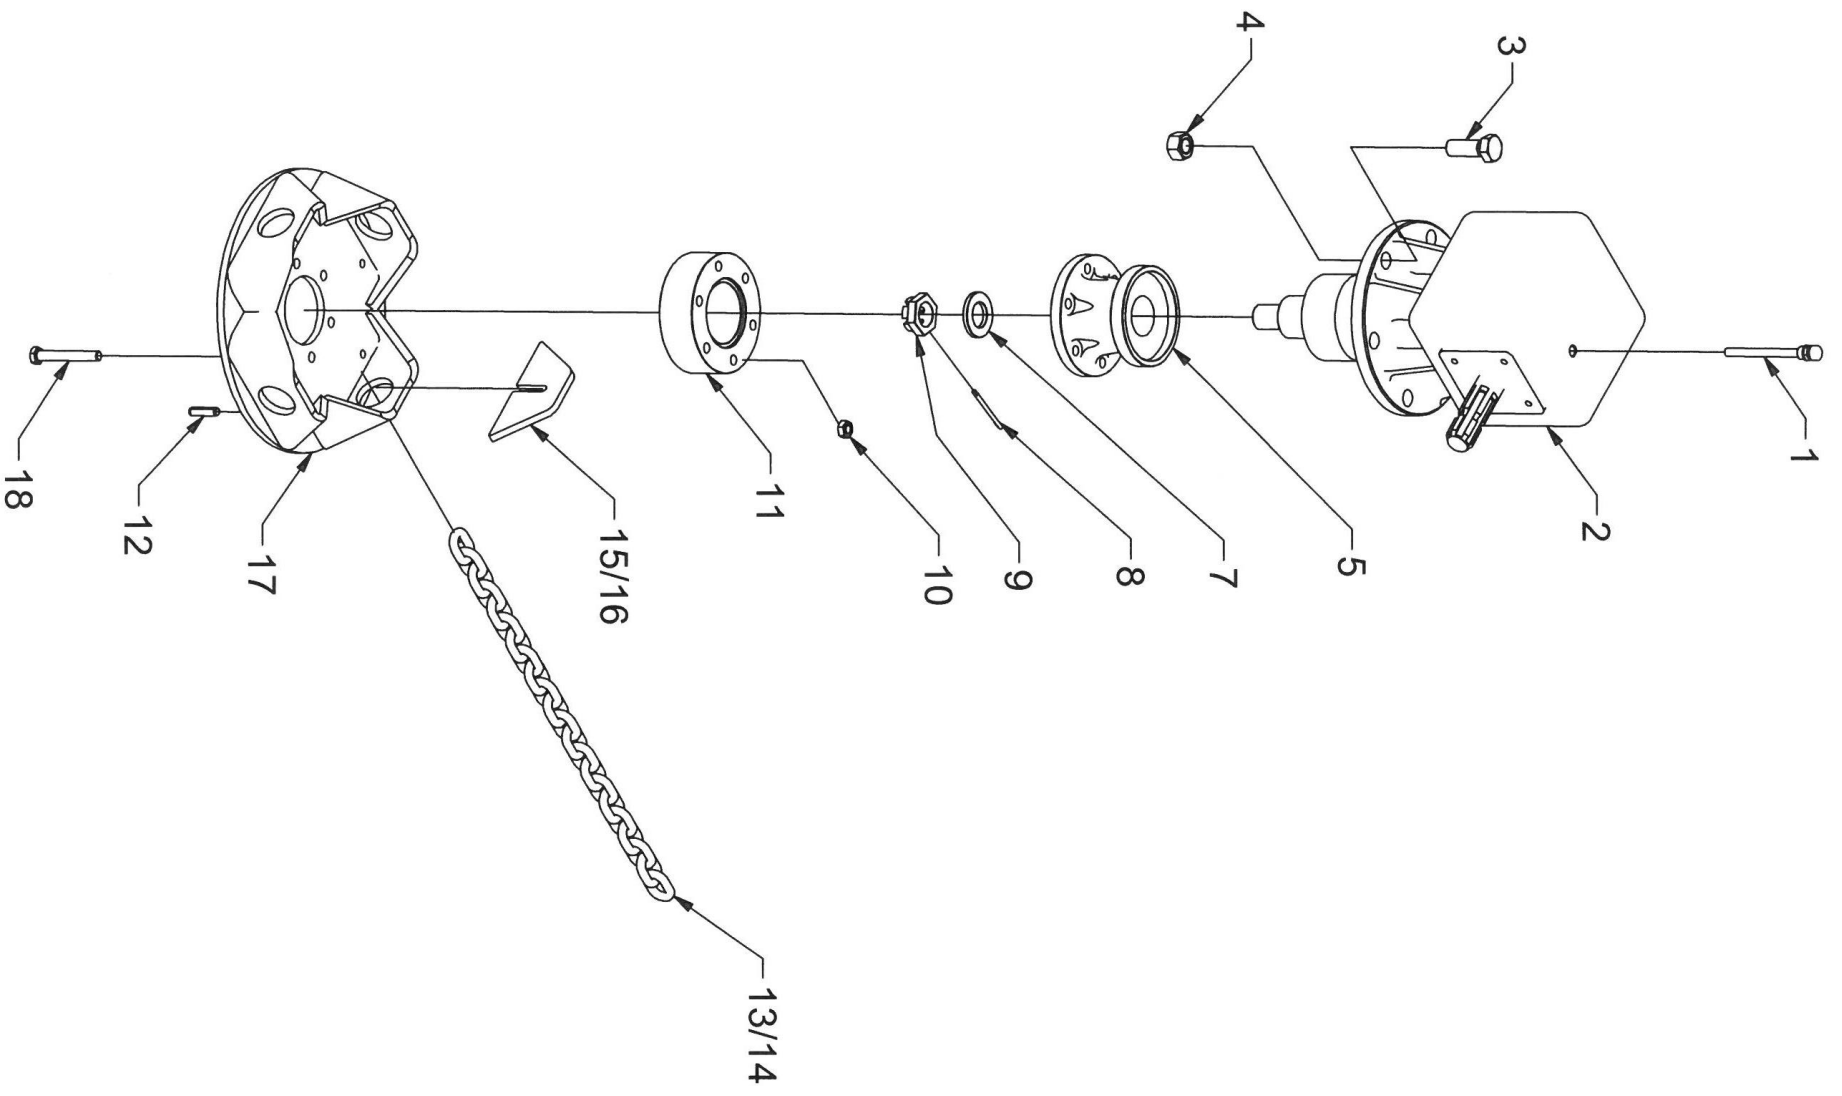

Nr. No. No.	Vare nr. Part No. Teil Nr. No.de pièce	Antal Quantity Anzahl Nombre	Bemærkninger Beskrivelse	Description	Bezeichnung	Désignation	Remarks Bemerkung Remarques
1	61145	1	Prop	Plug	Stopsel	Bouchon	
2	61150	1	Vinkelgear	Angular gear	Winkelgetriebe	Vitesse angulaire	
3	740210650	6	Bolt	Bolt	Bolzen	Boulon	M20x55 FZB
4	740420020	6	Låsemøtrik	Lock nut	Gegenmutter	Ecrou de freinage	M20
5	61151	1	Nav	Hub	Nabe	Moyeu	
6	740556012	6	Låsemøtrik	Lock nut	Gegenmutter	Ecrou de freinage	M12x1,5
7	61153	1	Skive	Washer	Scheibe	Rondelle	
8	741180270	1	Split	Pin	Splint	Goupille	6x60mm.FZB
9	61154	1	Møtrik	Nut	Mutter	Ecrou	M 30x2,0
10	740556012	6	Låsemøtrik	Lock nut	Gegenmutter	Ecrou de freinage	M12x1,5
11	63197	1	Afstandsbøsning	Sleeve	Buchse	Douilles	
12	741190275	4	Spændstift	Special Pin	Spannstift	Goupille mechanindus	10x40mm.din1481
13	63612	2	Kæde	Chain	Kette	Catena	10mm. Std.
14	63617	2	Kæde	Chain	Kette	Catena	13mm.
15	63571	2	Beslag	Fitting	Beschlag	Garniture	for 10mm. Chain std.
16	63584	2	Beslag	Fitting	Beschlag	Garniture	for 13mm. Chain
17	63570	1	Skive	Washer	Scheibe	Rondelle	
18	740279998	6	Bolt	Bolt	Bolzen	Boulon	M12x90x1,5