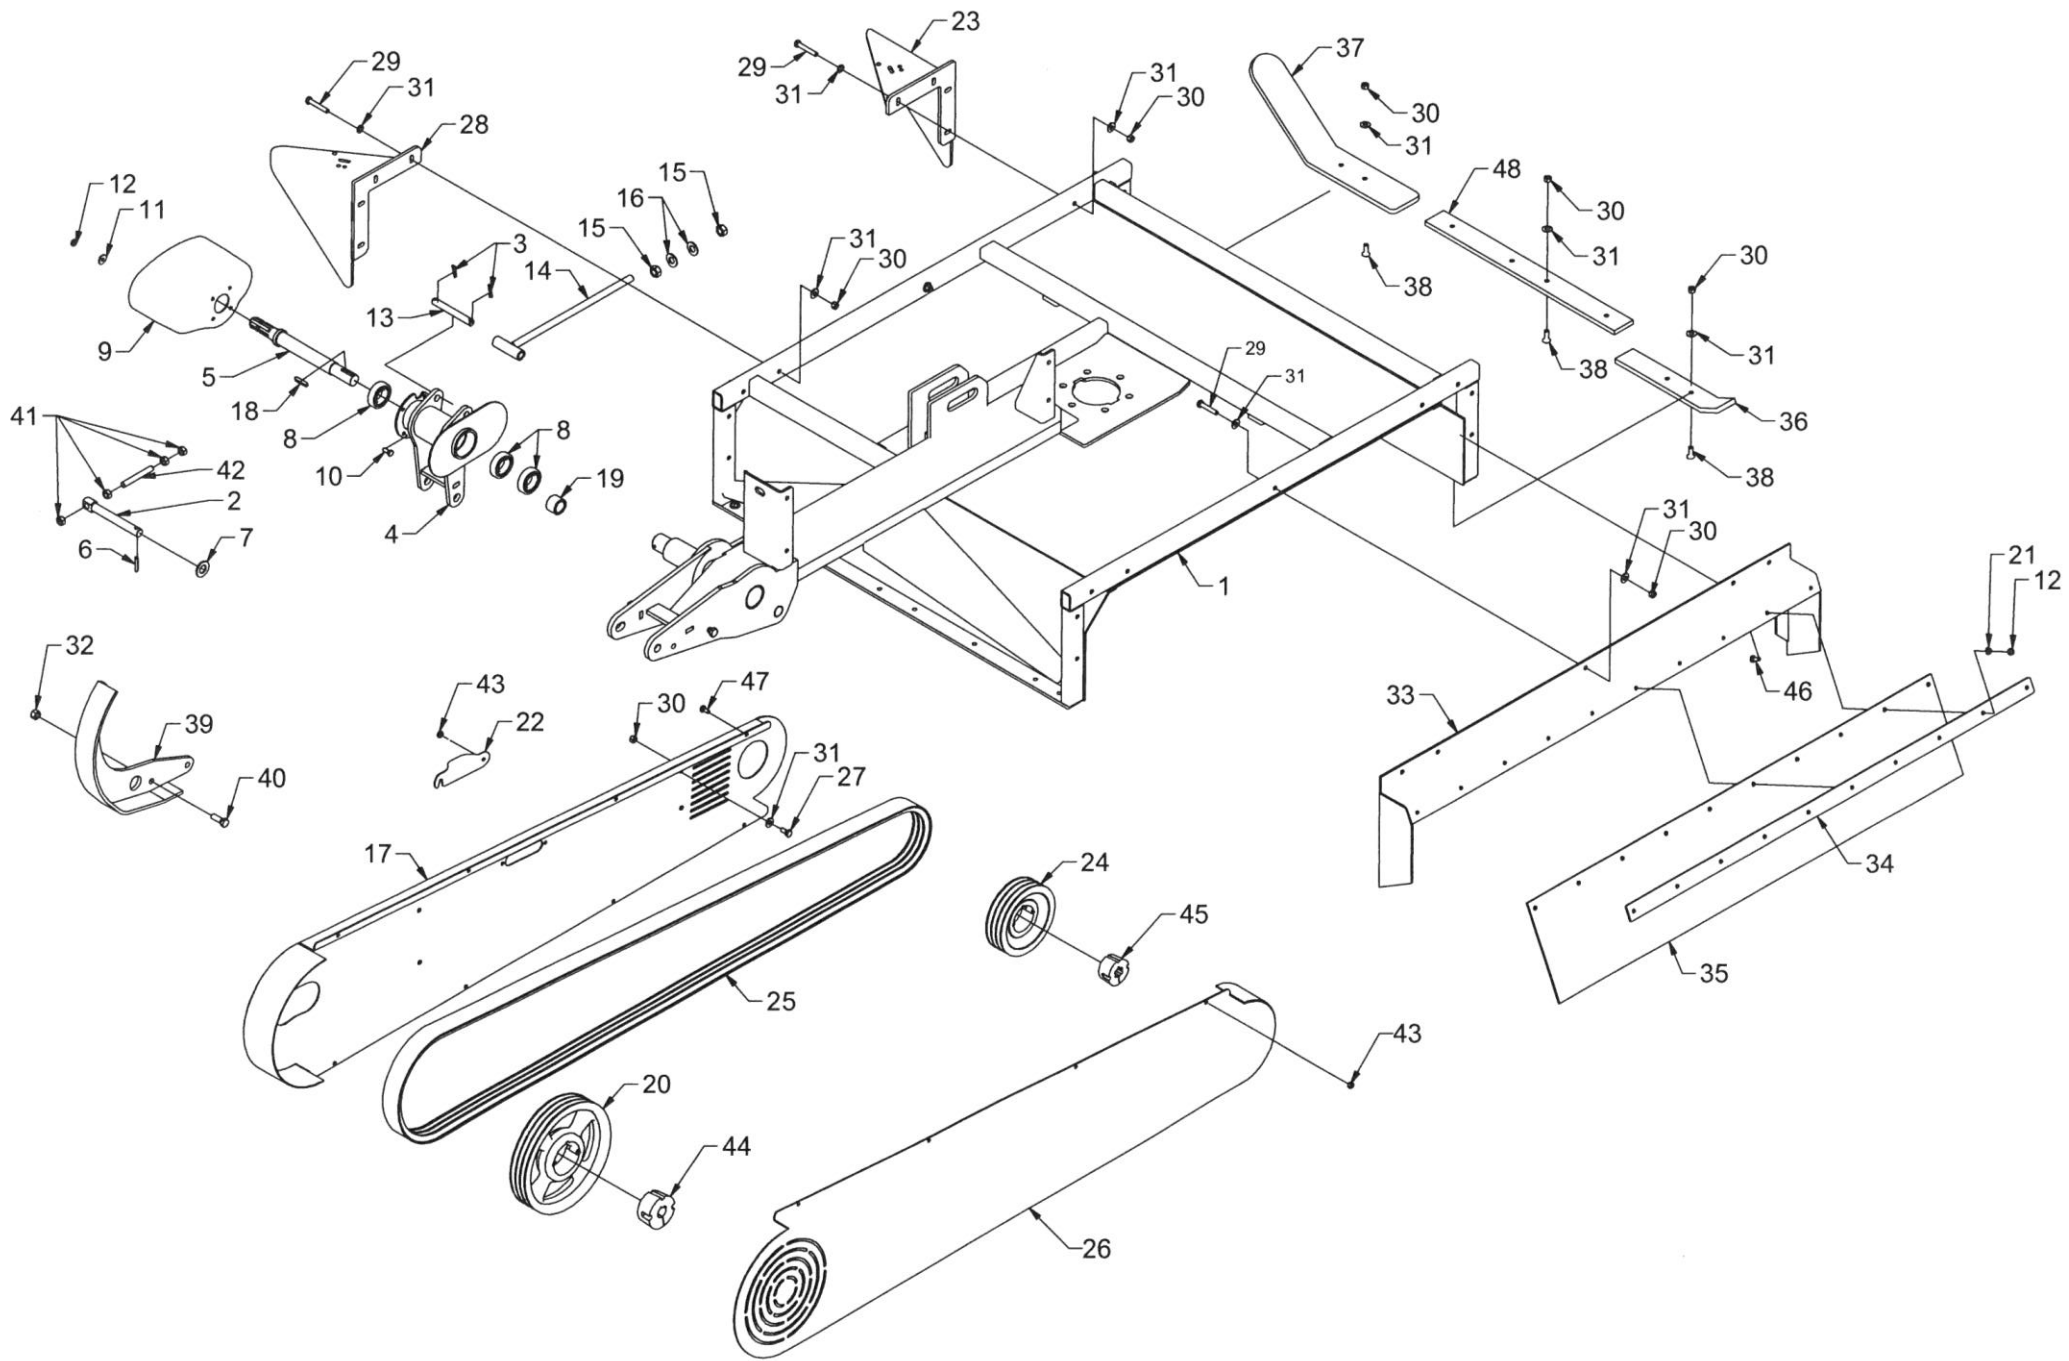

Nr. No. Nr. No.	Vare nr. Part No. Teile Nr. No.de pièce	Antal Quantity Quantity	Anzahl Beskrivelse	Description	Bezeichnung	Désignation	Bemærkninger Remarks Bemerkung Remarques
30	740420012	27	Låsemøtrik	Lock nut	Gegenmutter	Ecrou de freinage	M12
31	740600032	42	Skive	Washer	Scheibe	Rondelle	30x13x2,0mm.FZB
32	740420016	2	Låsemøtrik	Nut	Mutter	Ecrou	M16 FZB
33	61124	1	Beslag	Fitting	Beschlag	Garniture	
34	61121	1	Beslag	Fitting	Beschlag	Garniture	
35	61140	1	Gummiskærm	Rubber guard	Gummi Schirm	Caoutchouc	
36	61109	2	Slæbesko	Guide shoe	Schleifschuh	Patin	
37	62184	2	Slæbesko	Guide shoe	Schleifschuh	Patin	
38	741130395	16	Unbrakobolt	Bolt	Bolzen	Boulon	M12x35
39	61167	1	Beslag	Fitting	Beschlag	Garniture	
40	740210555	2	Bolt	Bolt	Bolzen	Boulon	M16x45 FZB
41	740320016	4	Møtrik	Nut	Mutter	Ecrou	M16 FZB
42	46095	1	Gevindstykke	Thread	Gewinde	Filetage	140mm
43	740320011	10	Låsemøtrik	Nut	Mutter	Ecrou	M10 FZB
44	46123	1	Taperlock bøsning	Bush	Buchse	Douille	3020 Ø35
45	61163	1	Taperlock bøsning	Bushing	Buchse	Douille	2517 1.3/8"-6
46	740210315	10	Sætskrue	Bolt	Bolzen	Boulon	M10x30 FZB
47	740210305	8	Sætskrue	Bolt	Bolzen	Boulon	M10x20 FZB
48	61169	2	Slæbesko	Guide shoe	Schleifschuh	Patin