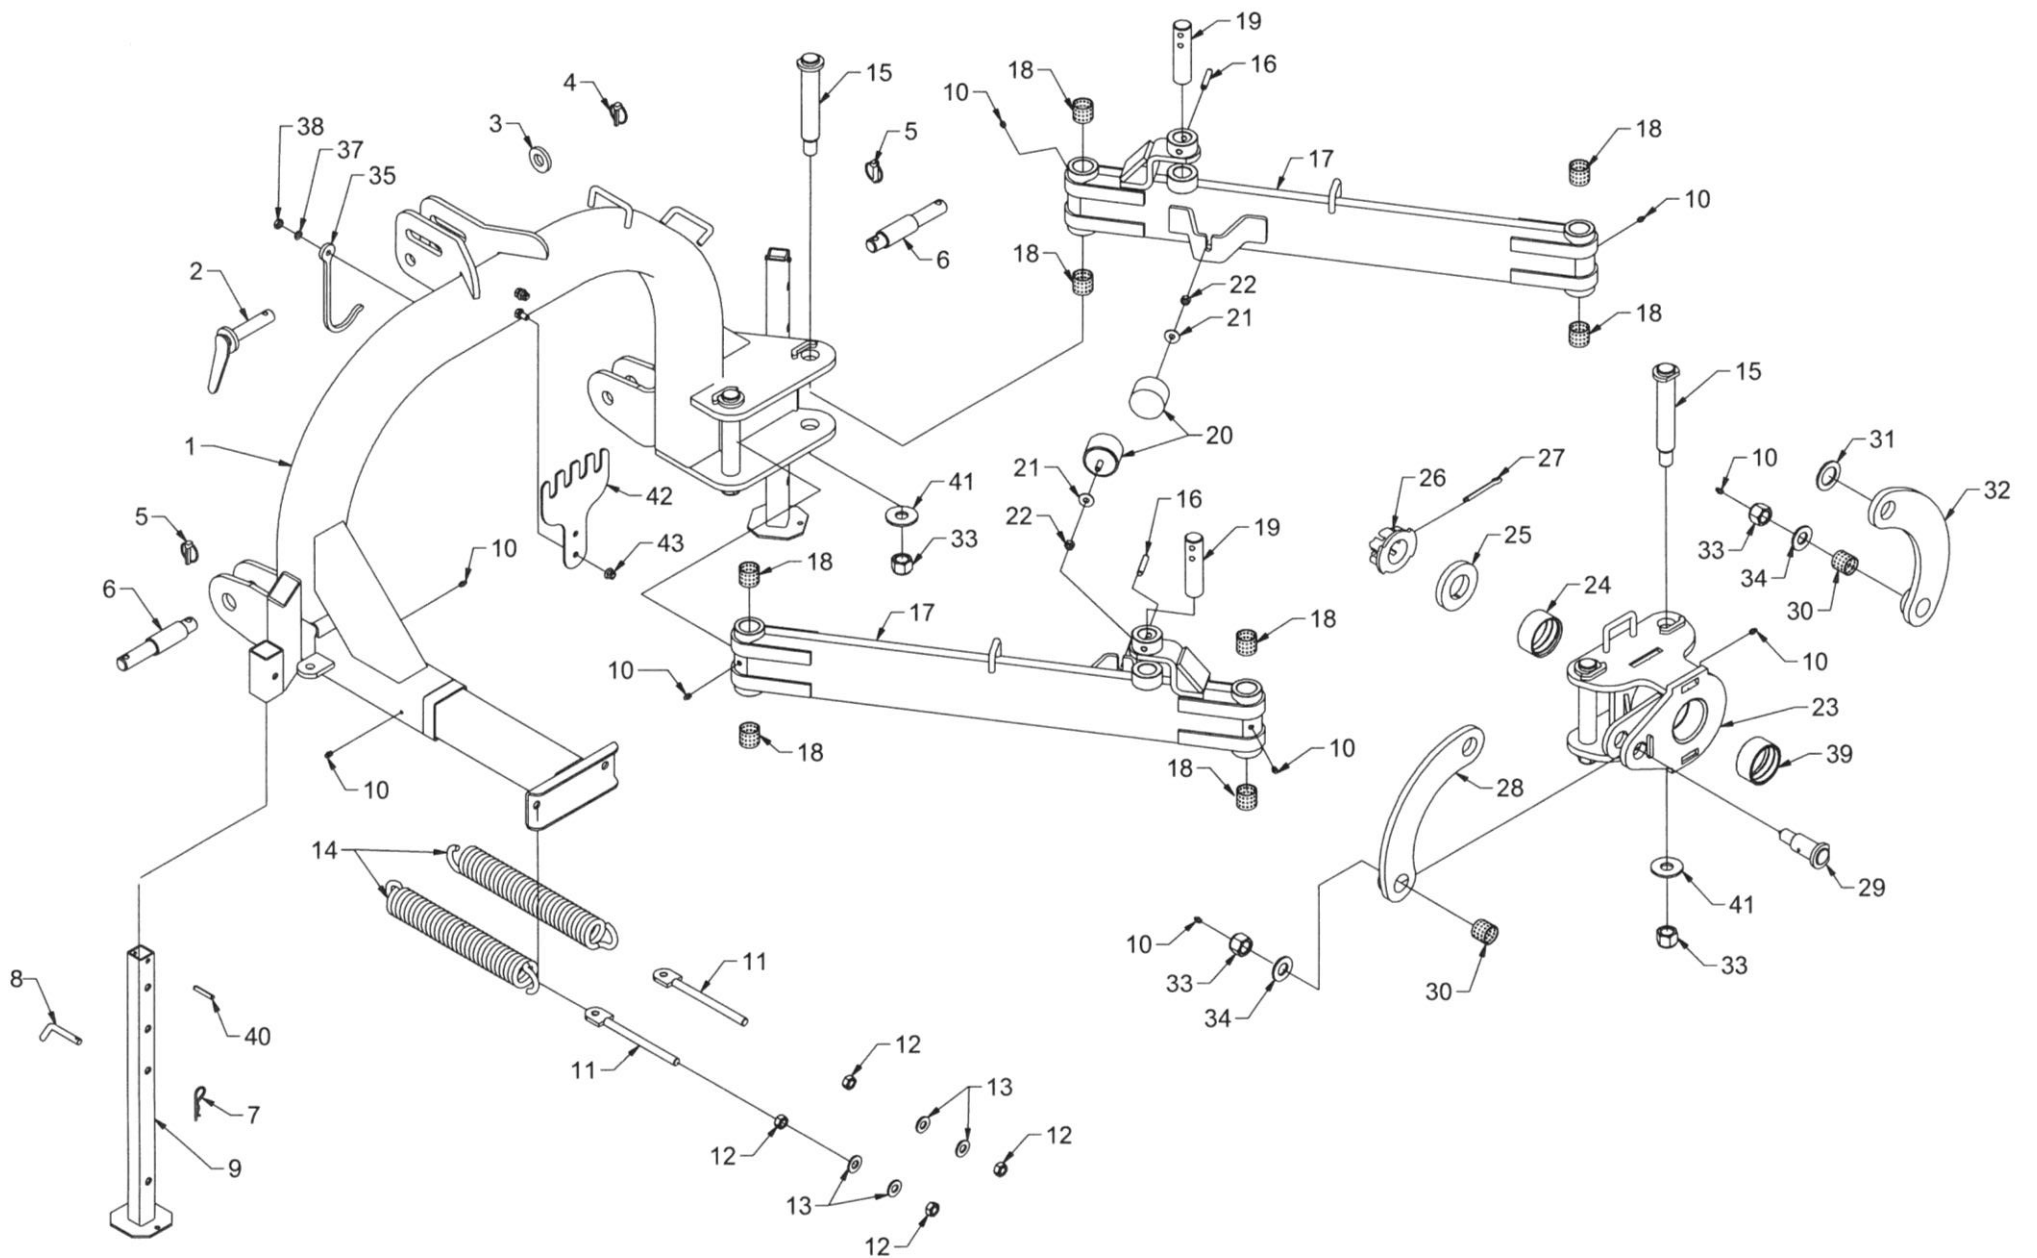

Nr. No. Nr. No.	Vare nr. Part No. Teile Nr. No.de pièce	Antal Quantity Anzahl Nombre	Beskrivelse	Description	Bezeichnung	Désignation	Bemærkninger Remarks Bemerkung Remarques
1	61105	1	Trepunktsophæng	Three-point lift	Dreipunkt-Anbau	Attelage trois points	
2	25413	1	Bolt	Bolt	Bolzen	Boulon	
3	522580	1	Skive	Washer	Scheibe	Rondelle	52x25x8 FZB
4	1210080	1	Sikringssplit	Safety pin	Sicherungssplint	Goupille de surete	8,0mm.
5	1210100	2	Sikringssplit	Safety pin	Sicherungssplint	Goupille de surete	10,0mm.
6	43075	2	Træktap	Towning pin	Ziehzapfen	Broche de traction	
7	1220035	2	Hårnålesplit	Cotter	Splint	Goupille	3,5mm.
8	15558	2	Bolt	Bolt	Bolzen	Boulon	
9	61134	2	Støtteben	Support	Stützbein	Stabilisateur	
10	881500240	10	Smørenippel	Lubricator nipple	Schmiernippel	Graisseur	M8x1,25mm.
11	61143	2	Gevindstang m/øje	threaded rod w/eye	Gewindestange m/Öse	Tige filetée à oeil	
12	740320016	4	Møtrik	Nut	Mutter	Ecrou	M16 FZB
13	740600040	2	Skive	Washer	Scheibe	Rondelle	17,5x35x2,0mm.FZB
14	61142	2	Trækfjeder	Tension spring	Zugfeder	Ressort de traction	
15	63554	4	Aksel	Shaft	Welle	Arbre	
16	741190293	4	Spændstift	Special Pin	Spannstift	Goupille mechanindus	10x60mm.
17	61107	2	Parallel stang	Parallel bar	Parallel Stange	Barre de stabilsatrice	
18	10535	8	Broncebøsning	Bush	Buchse	Douille	ø35xø39x35mm.
19	61136	2	Aksel	Shaft	Welle	Arbre	
20	46048	2	Støddæmper	Shock absorber	Stossdämpfer	Amortisseur	
21	221120	2	Skive	Washer	Scheibe	Rondelle	22x11x2,0mm.FZB
22	740420010	2	Låsemøtrik	Lock nut	Gegenmutter	Ecrou de freinage	M10 FZB
23	61162	1	Drejeled	Rotation bracket	Dreh-Beschlag	Garniture de rotation.	
24	26430	1	Broncebøsning	Bush	Buchse	Douille	ø85xø75x40mm.
25	61116	1	Skive	Washer	Scheibe	Rondelle	105x52x15,0mm.
26	61166	1	Kronemøtrik	Nut	Mutter	Ecrou	M 52x2,0
27	741180305	1	Split	Pin	Splint	Goupille	8x80mm.FZB
28	61117	1	Stabilisator	Stabilizer	Stabilisator	Stabilisateur	
29	61149	1	Bolt	Bolt	Bolzen	Boulon	