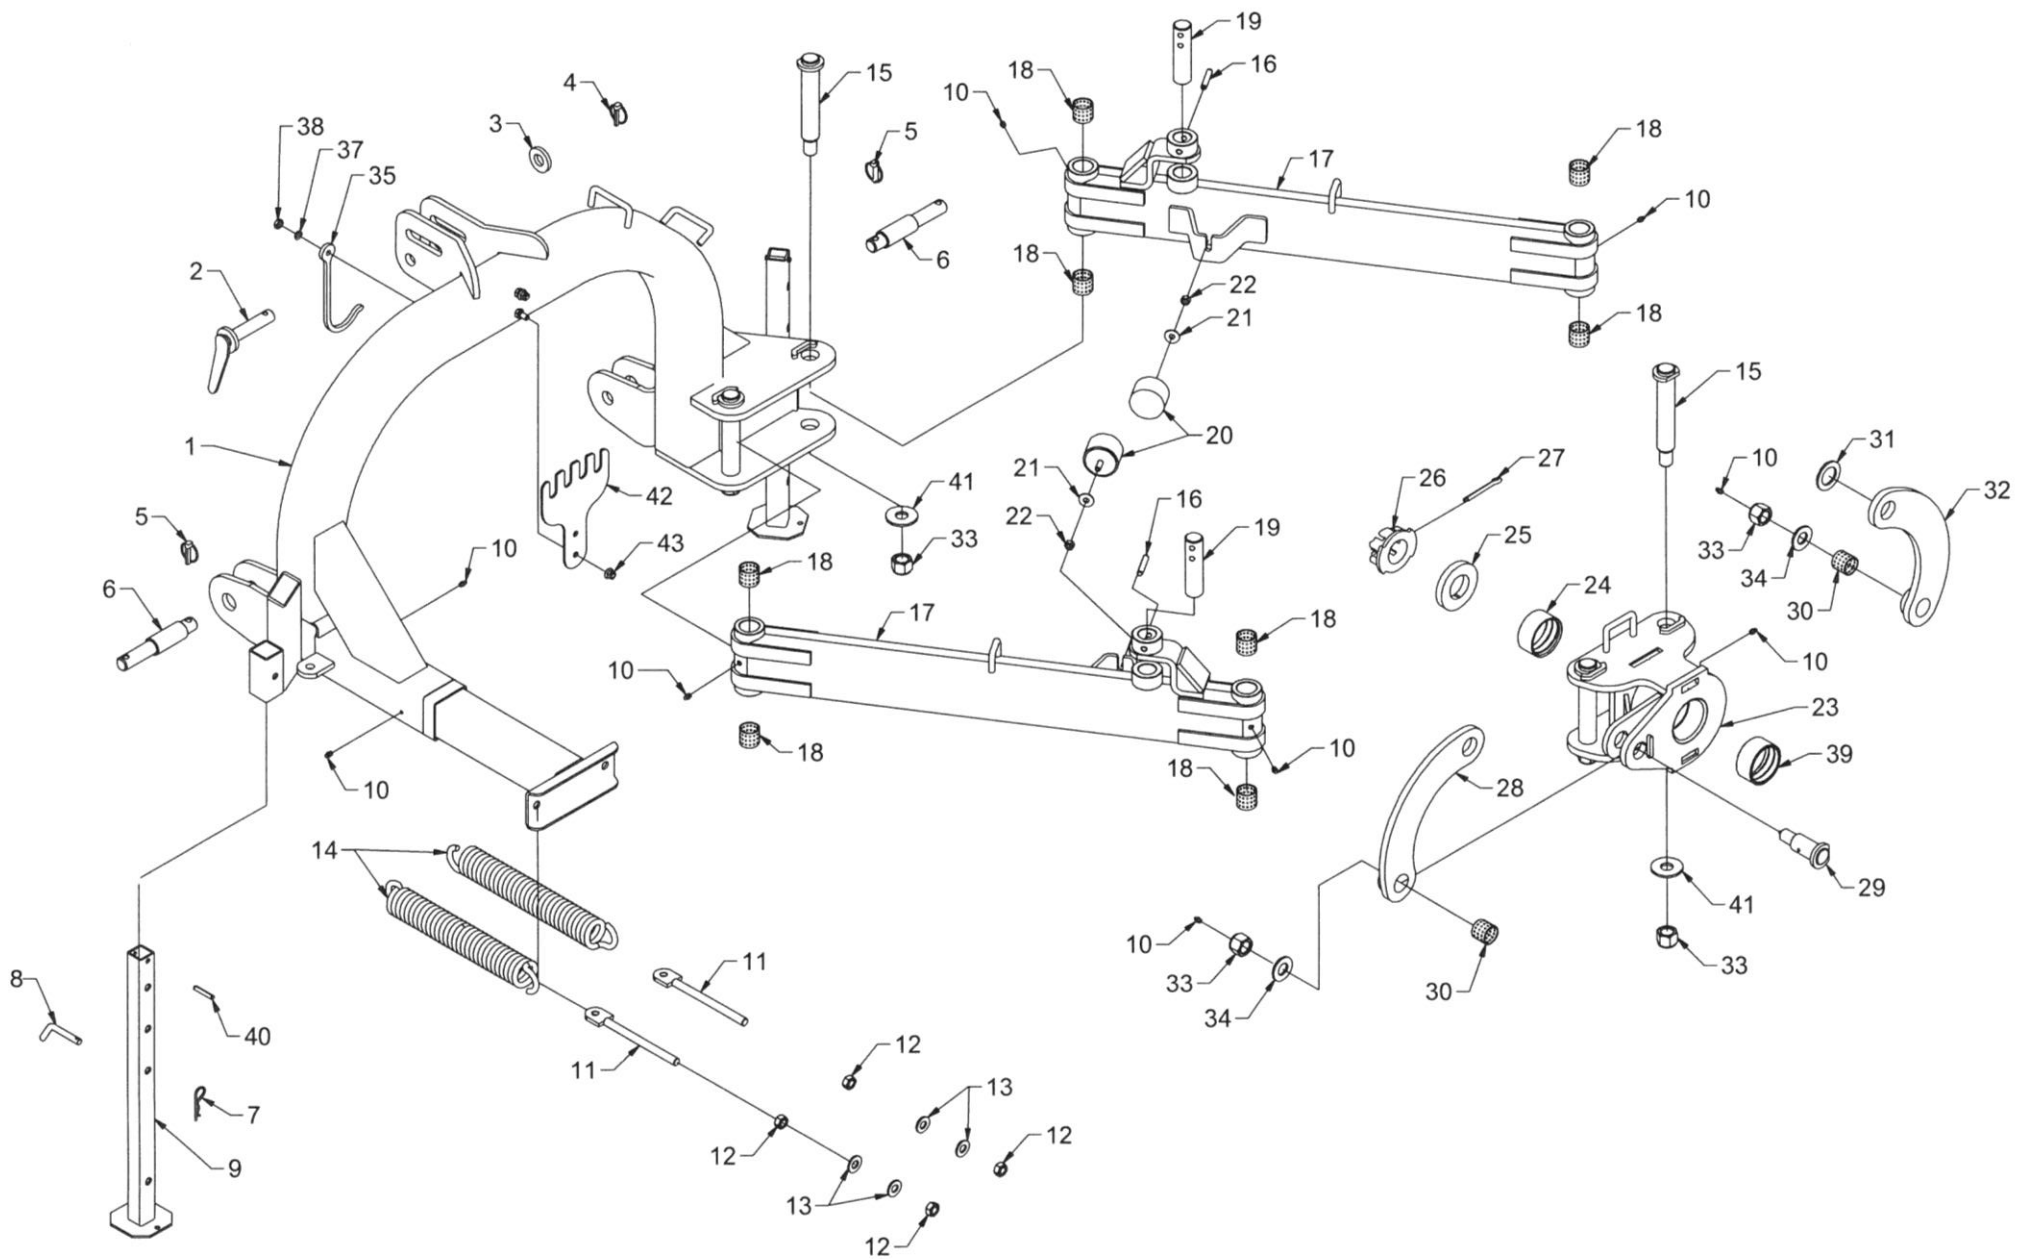

Nr. No. Nr. No.	Vare nr. Part No. Teile Nr. No.de pièce	Antal Quantity Anzahl Nombre	Beskrivelse	Description	Bezeichnung	Désignation	Bemærkninger Remarks Bemerkung Remarques
1	61105	1	Trepunktsophæng	Three-point lift	Dreipunkt-Anbau	Attelage trois points	
2	25413	1	Bolt	Bolt	Bolzen	Boulon	
3	522580	1	Skive	Washer	Scheibe	Rondelle	52x25x8 FZB
4	1210080	1	Sikringssplit	Safety pin	Sicherungssplint	Goupille de surete	8,0mm.
5	1210100	2	Sikringssplit	Safety pin	Sicherungssplint	Goupille de surete	10,0mm.
6	43075	2	Træktap	Towning pin	Ziehzapfen	Broche de traction	
7	1220035	2	Hårnålesplit	Cotter	Splint	Goupille	3,5mm.
8	15558	2	Bolt	Bolt	Bolzen	Boulon	
9	61134	2	Støtteben	Support	Stützbein	Stabilisateur	
10	881500240	10	Smørenippel	Lubricator nipple	Schmiernippel	Graisseur	M8x1,25mm.
11	61143	2	Gevindstang m/øje	threaded rod w/eye	Gewindestange m/Öse	Tige filetée à oeil	
12	740320016	4	Møtrik	Nut	Mutter	Ecrou	M16 FZB
13	740600040	2	Skive	Washer	Scheibe	Rondelle	17,5x35x2,0mm.FZB
14	61142	2	Trækfjeder	Tension spring	Zugfeder	Ressort de traction	
15	63554	4	Aksel	Shaft	Welle	Arbre	
16	741190293	4	Spændstift	Special Pin	Spannstift	Goupille mechanindus	10x60mm.
17	61107	2	Parallel stang	Parallel bar	Parallel Stange	Barre de stabilsatrice	
18	10535	8	Broncebøsning	Bush	Buchse	Douille	ø35xø39x35mm.
19	61136	2	Aksel	Shaft	Welle	Arbre	
20	46048	2	Støddæmper	Shock absorber	Stossdämpfer	Amortisseur	
21	221120	2	Skive	Washer	Scheibe	Rondelle	22x11x2,0mm.FZB
22	740420010	2	Låsemøtrik	Lock nut	Gegenmutter	Ecrou de freinage	M10 FZB
23	61162	1	Drejeled	Rotation bracket	Dreh-Beschlag	Garniture de rotation.	
24	26430	1	Broncebøsning	Bush	Buchse	Douille	ø85xø75x40mm.
25	61116	1	Skive	Washer	Scheibe	Rondelle	105x52x15,0mm.
26	61166	1	Kronemøtrik	Nut	Mutter	Ecrou	M 52x2,0
27	741180305	1	Split	Pin	Splint	Goupille	8x80mm.FZB
28	61117	1	Stabilisator	Stabilizer	Stabilisator	Stabilisateur	
29	61149	1	Bolt	Bolt	Bolzen	Boulon	