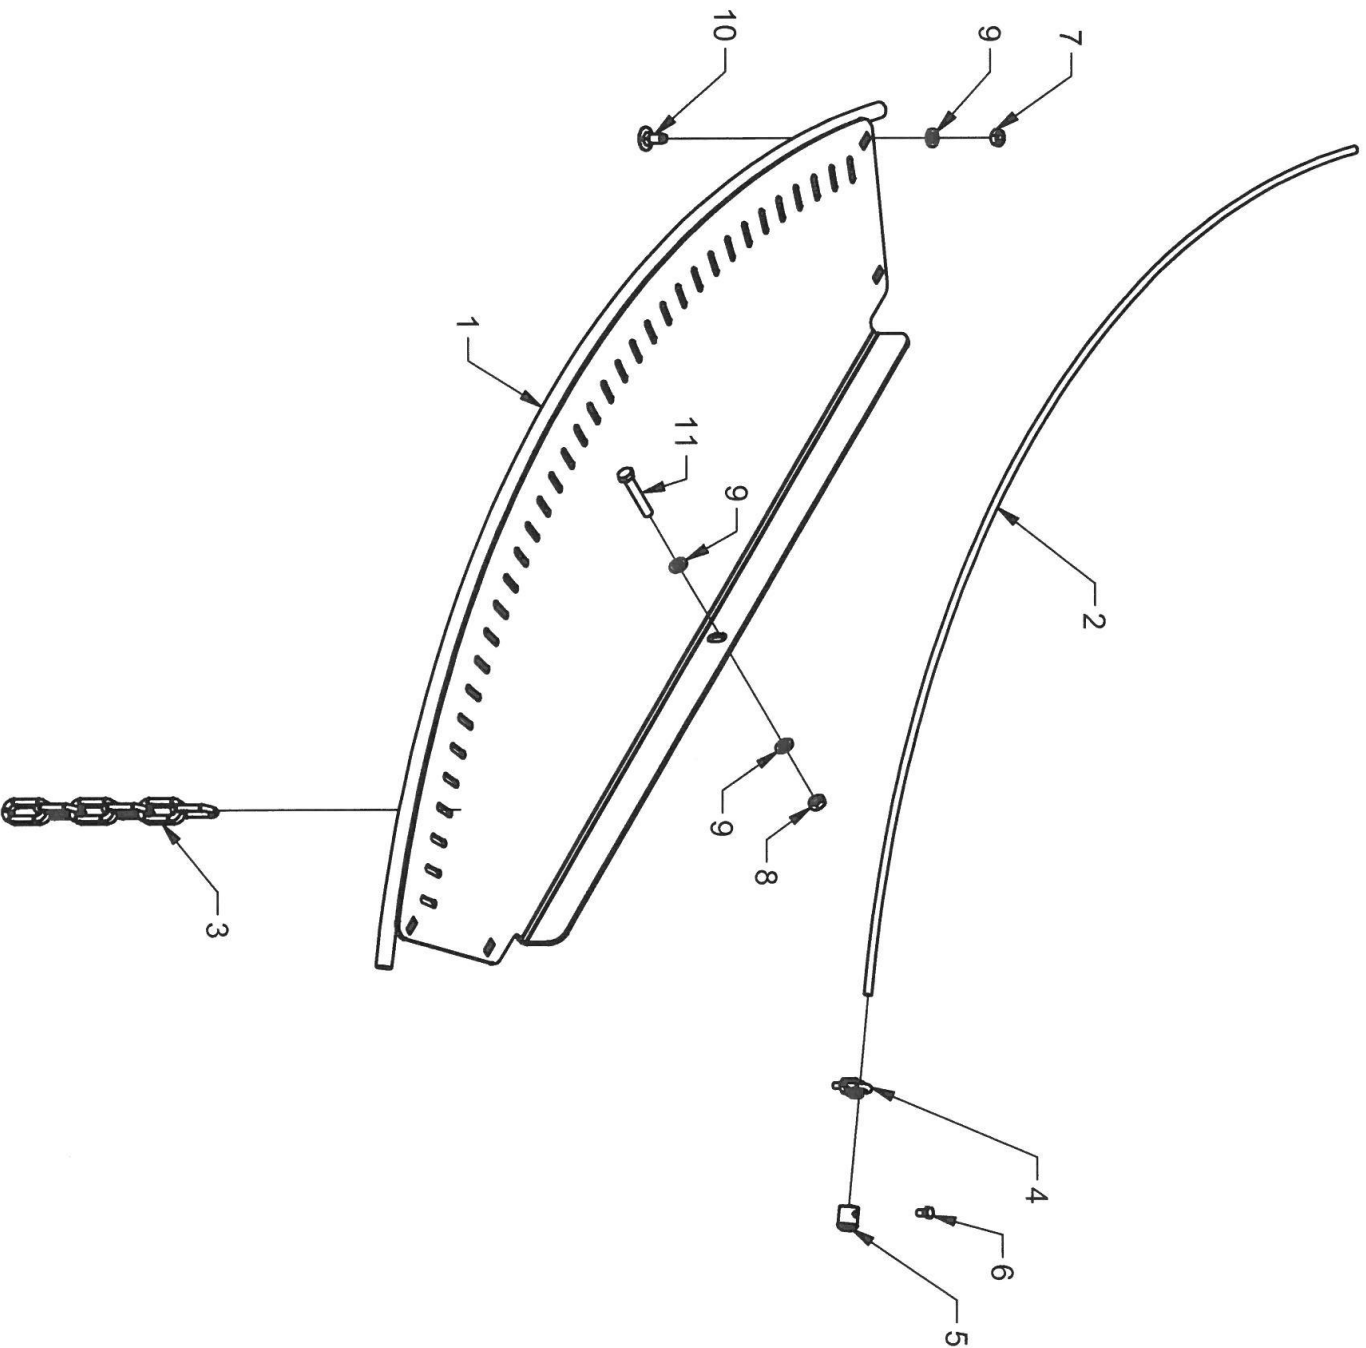

6117

6117

Nr. No. Nr. No.	Vare nr. Part No. Teile Nr. No.de pièce	Antal Quantity	Anzahl Beskrivelse	Description	Bezeichnung	Désignation	Bemærkninger Remarks Bemerkung Remarques
1	61183	1	Skærm	Guard	Schutz	Protection	
2	61184	1	Wire	Wire	Draht	Fil	1800mm
3	63616	37	Kæde	Chain	Kette	Catena	11 led
4	63594	2	Wirelås	Locking Wedge	Riegelkeil	Clavette de blocage	
5	63614	2	Prop	Plug	Stopsel	Bouchon	
6	740210180	2	Sætskrue	Set Screw	Schraube	Vis	M8x16mm. FZB
7	740420010	4	Låsemøtrik	Lock nut	Gegenmutter	Ecrou de freinage	M10
8	740420012	1	Låsemøtrik	Lock nut	Gegenmutter	Ecrou de freinage	M12
9	740600032	6	Skive	Washer	Scheibe	Rondelle	30x13x2,0mm.FZB
10	740150230	4	Brædderbolt	Bolt	Bolzen	Boulon	M10x30mm. FZB
11	740211445	1	Bolt	Bolt	Bolzen	Boulon	M12x70 FZB
	6117	1	Skærm m/kædegitter	Chain protection guard	Kettenschutz		Accessorie